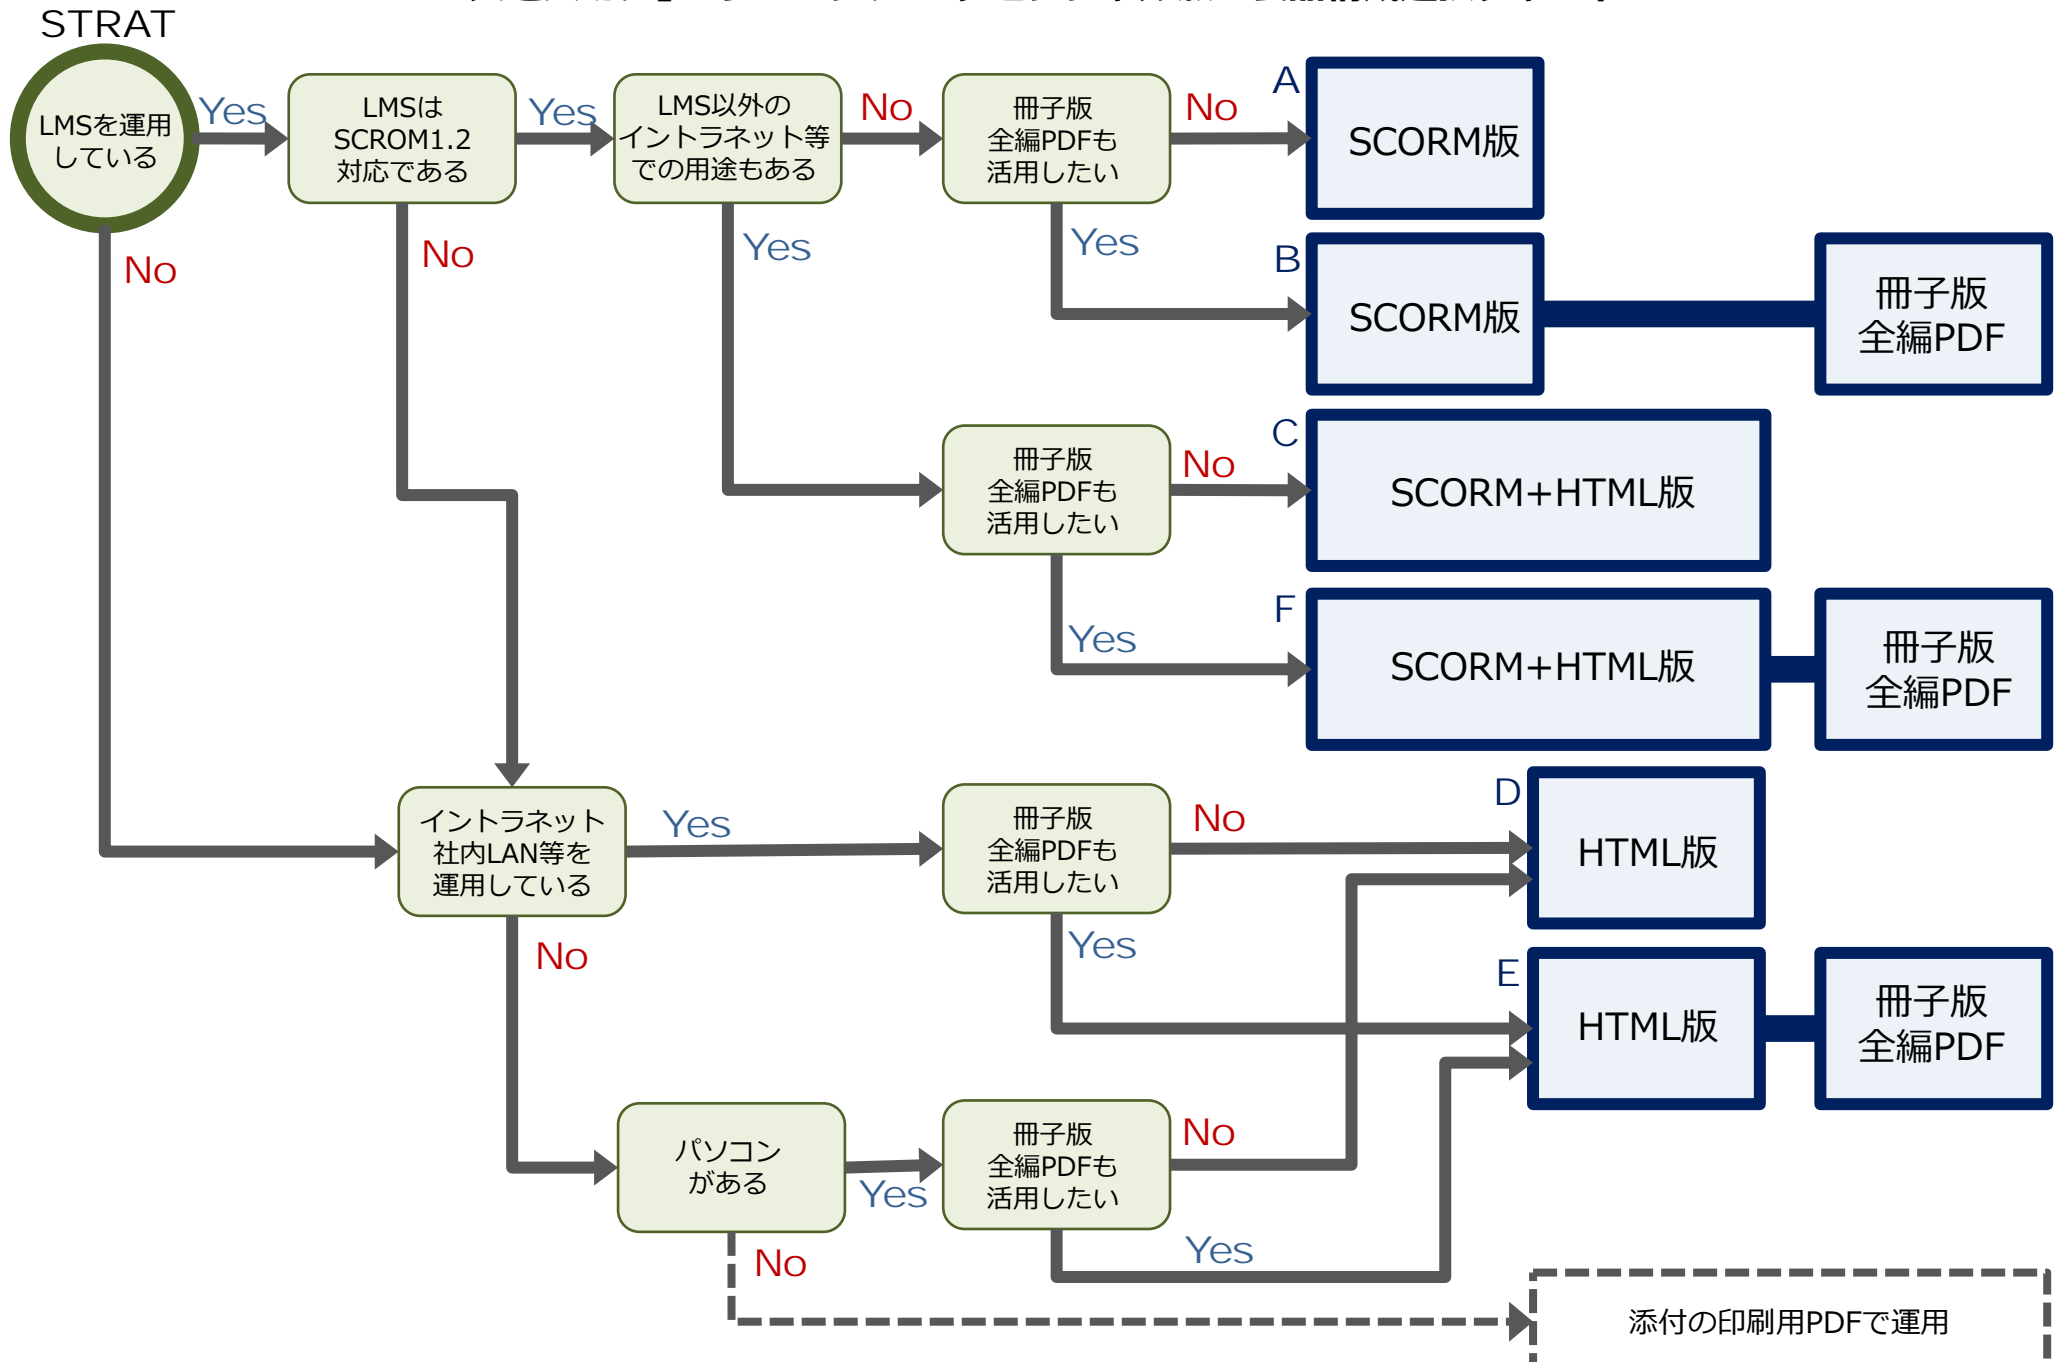

「人を大切に」eラーニング エssenシャル版 製品構成選択チャート

※ 「LMS」は、eラーニングを運用する社内システム（ラーニング・マネジメント・システム）です。
 ※ 「SCORM」は、eラーニングのための国際標準規格です。

※ 印刷用PDF単体では提供していません。